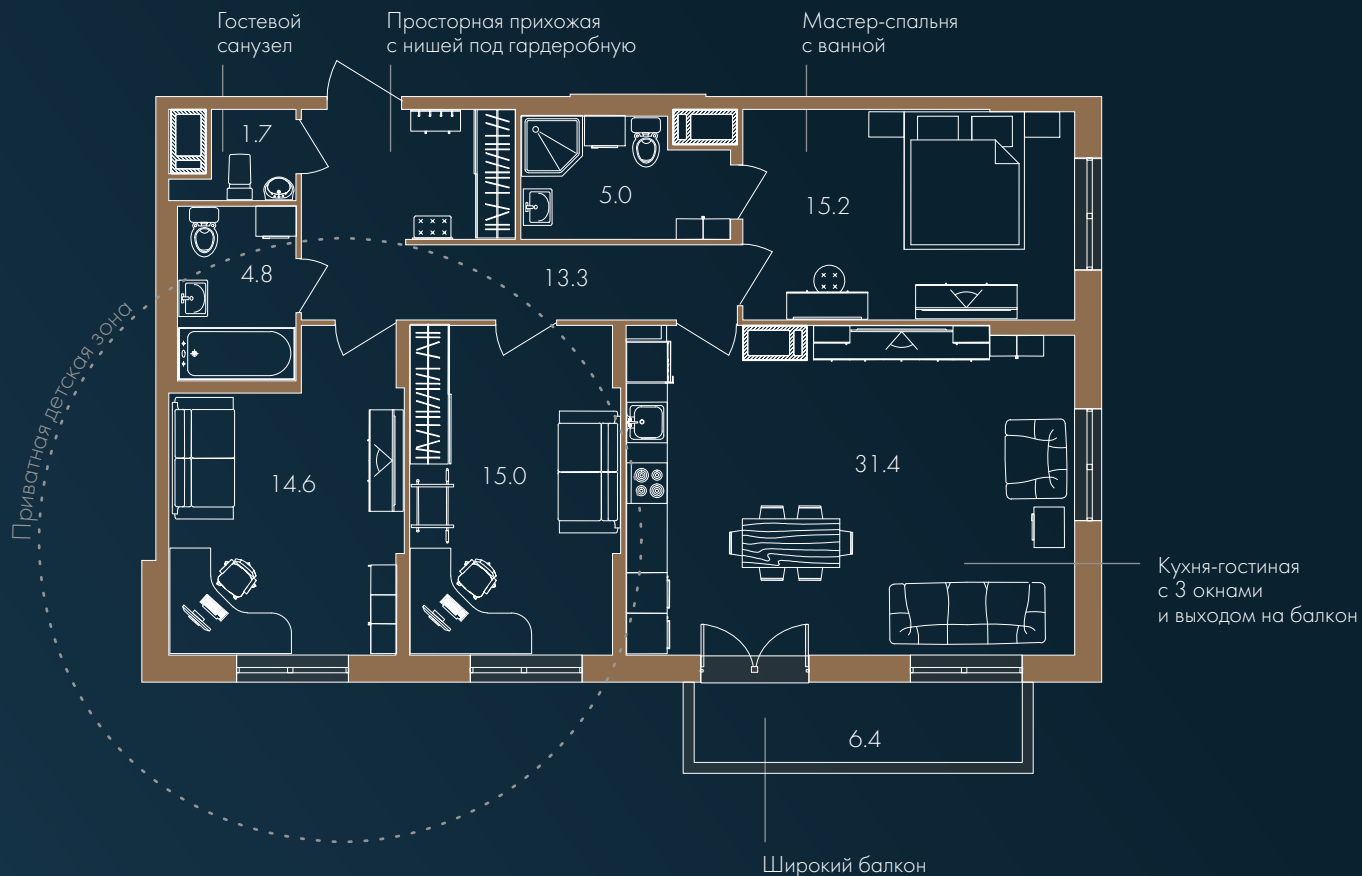

### НАХИМОВ

КЛУБНЫЙ ДОМ  
СЕМЕЙНЫХ КВАРТИР

- ✓ КУХНЯ-ГОСТИНАЯ С 3 ОКНАМИ
- ✓ МАСТЕР-СПАЛЬНЯ
- ✓ 2 ВАННЫЕ КОМНАТЫ И ГОСТЕВОЙ САУЗЕЛ
- ✓ ПРИХОЖАЯ С БОЛЬШОЙ НИШЕЙ ПОД ГАРДЕРОБНУЮ
- ✓ ОКНА НА 2 СТОРОНЫ СВЕТА
- ✓ 3 КВАРТИРЫ НА ЭТАЖЕ