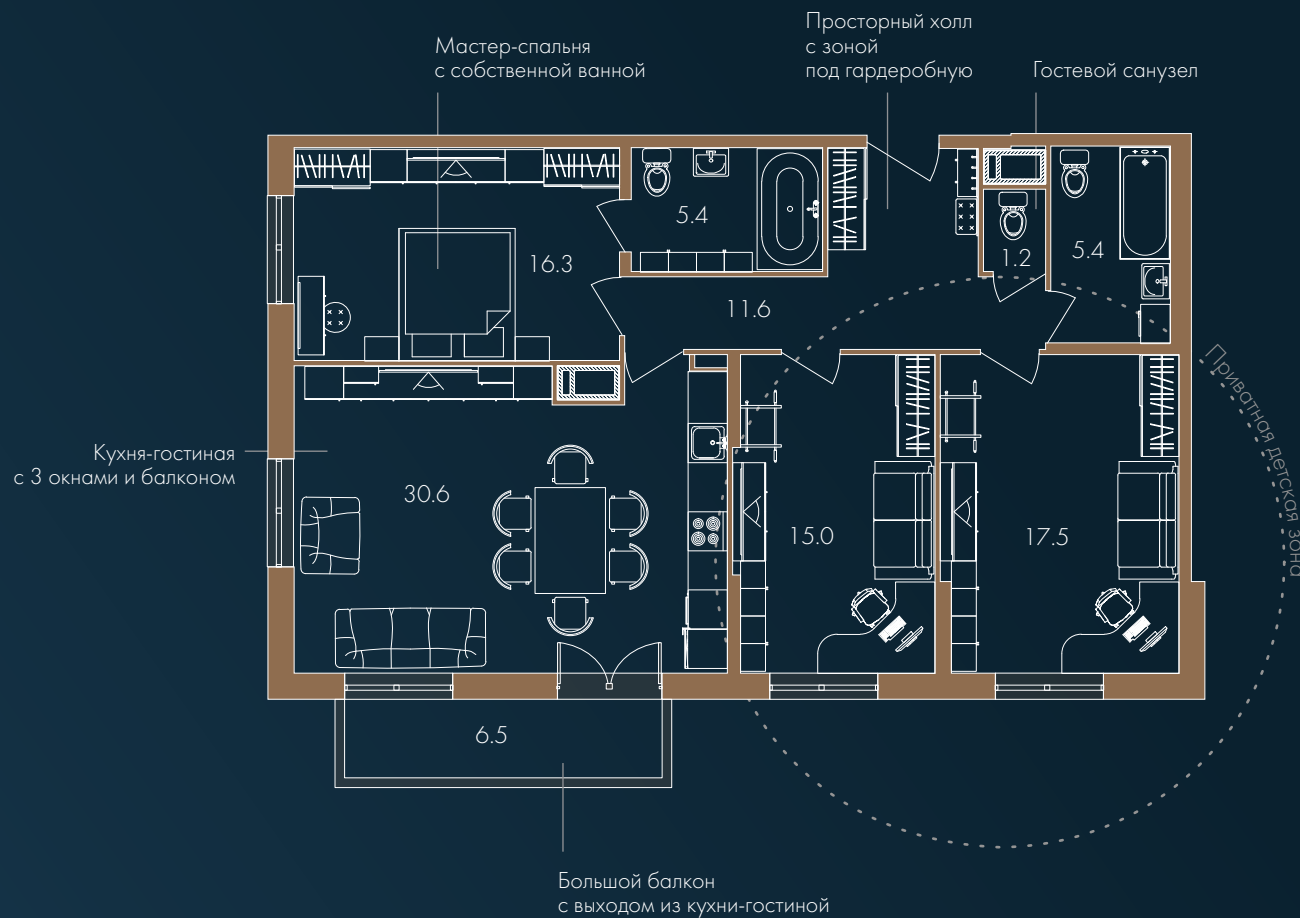

### НАХИМОВ

КЛУБНЫЙ ДОМ  
СЕМЕЙНЫХ КВАРТИР

- ✓ КУХНЯ-ГОСТИНАЯ С 3 ОКНАМИ
- ✓ МАСТЕР-СПАЛЬНЯ
- ✓ 2 БОЛЬШИЕ ВАННЫЕ КОМНАТЫ И ГОСТЕВОЙ САУЗЕЛ
- ✓ ШИРОКИЙ БАЛКОН
- ✓ ОКНА НА 2 СТОРОНЫ СВЕТА
- ✓ 3 КВАРТИРЫ НА ЭТАЖЕ