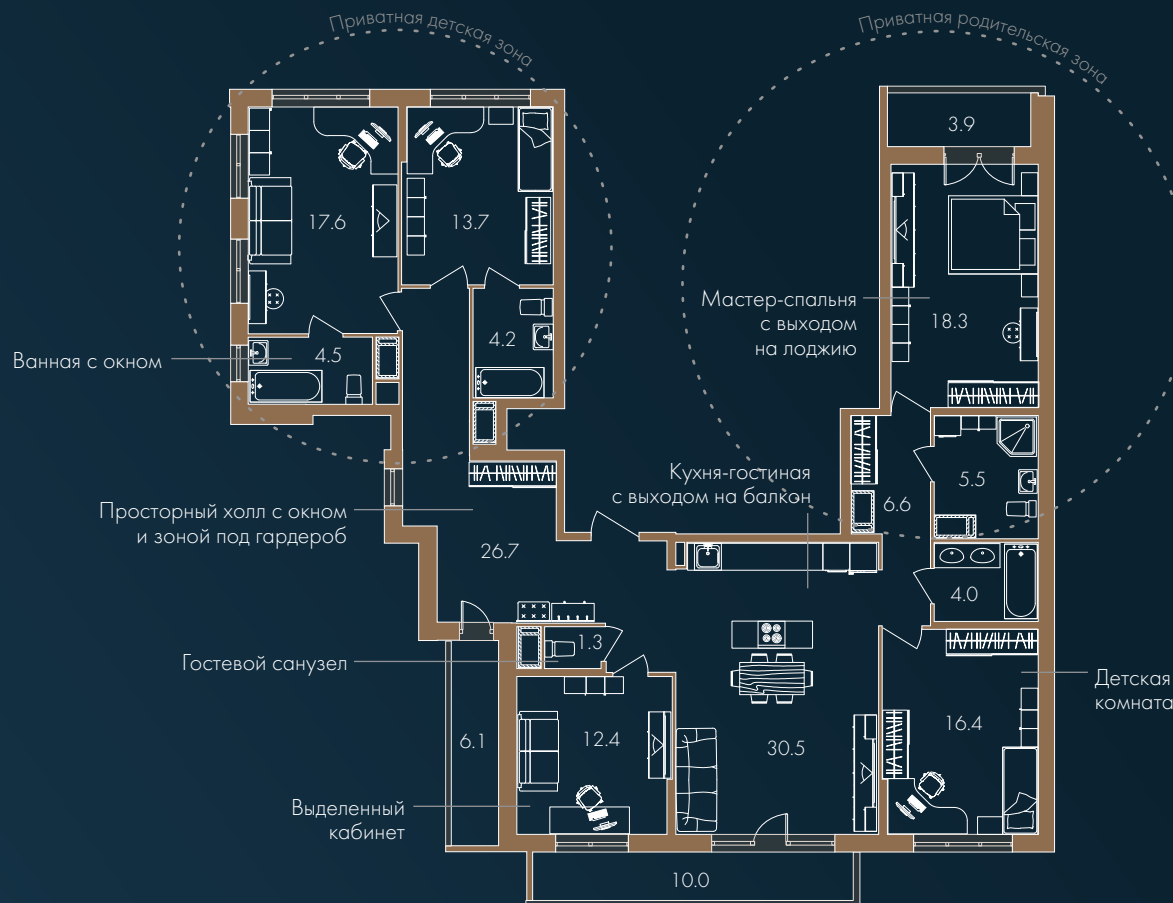

### НАХИМОВ

КЛУБНЫЙ ДОМ  
СЕМЕЙНЫХ КВАРТИР

- ✓ 1 КВАРТИРА НА ЭТАЖЕ
- ✓ КУХНЯ-ГОСТИНАЯ С КУХОННОЙ ЗОНОЙ ПО ЦЕНТРУ
- ✓ 3 МАСТЕР-СПАЛЬНИ
- ✓ 4 ВАННЫЕ КОМНАТЫ И ГОСТЕВОЙ САМУЗЕЛ
- ✓ ВАННАЯ С ОКНОМ
- ✓ 2 ЛОДЖИИ И БАЛКОН
- ✓ ОКНА НА 3 СТОРОНЫ СВЕТА