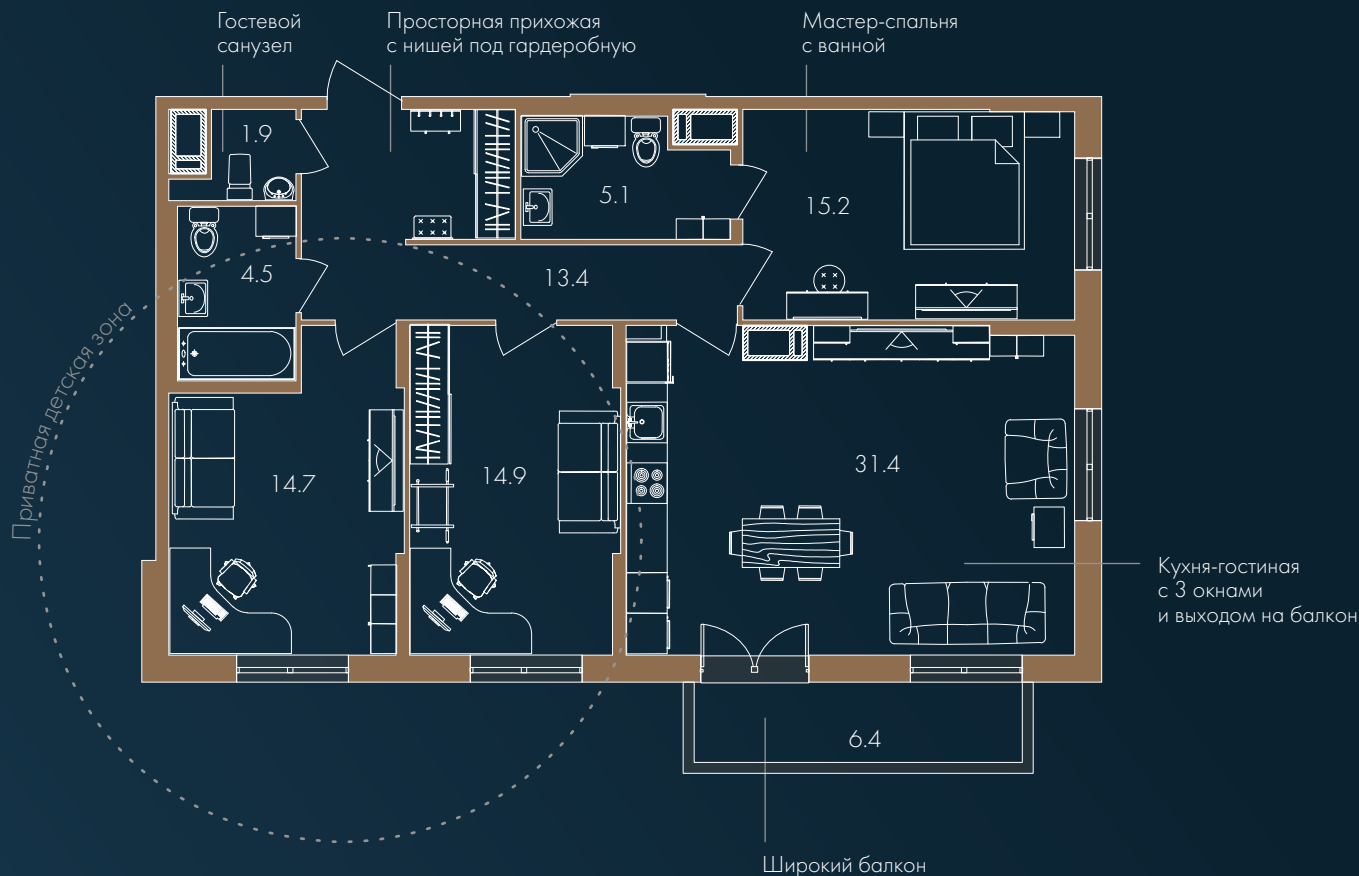

### НАХИМОВ

КЛУБНЫЙ ДОМ  
СЕМЕЙНЫХ КВАРТИР

- ✓ КУХНЯ-ГОСТИНАЯ С 3 ОКНАМИ
- ✓ МАСТЕР-СПАЛЬНЯ
- ✓ 2 ВАННЫЕ КОМНАТЫ И ГОСТЕВОЙ САУЗЕЛ
- ✓ ПРИХОЖАЯ С БОЛЬШОЙ НИШЕЙ ПОД ГАРДЕРОБНУЮ
- ✓ ОКНА НА 2 СТОРОНЫ СВЕТА
- ✓ 3 КВАРТИРЫ НА ЭТАЖЕ