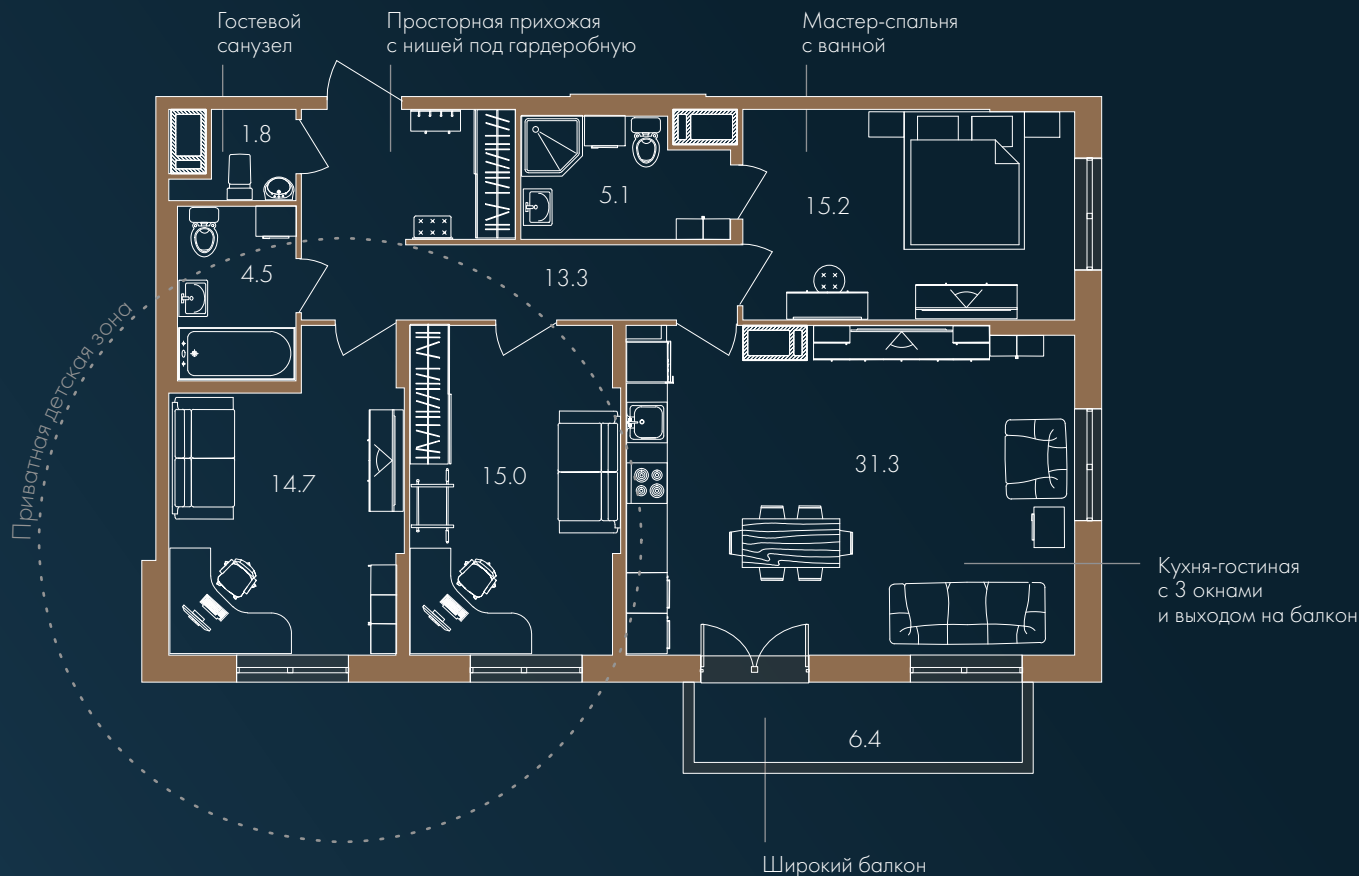

### НАХИМОВ

КЛУБНЫЙ ДОМ  
СЕМЕЙНЫХ КВАРТИР

- ✓ КУХНЯ-ГОСТИНАЯ С 3 ОКНАМИ
- ✓ МАСТЕР-СПАЛЬНЯ
- ✓ 2 ВАННЫЕ КОМНАТЫ И ГОСТЕВОЙ САУЗЕЛ
- ✓ ПРИХОЖАЯ С БОЛЬШОЙ НИШЕЙ ПОД ГАРДЕРОБНУЮ
- ✓ ОКНА НА 2 СТОРОНЫ СВЕТА
- ✓ 3 КВАРТИРЫ НА ЭТАЖЕ