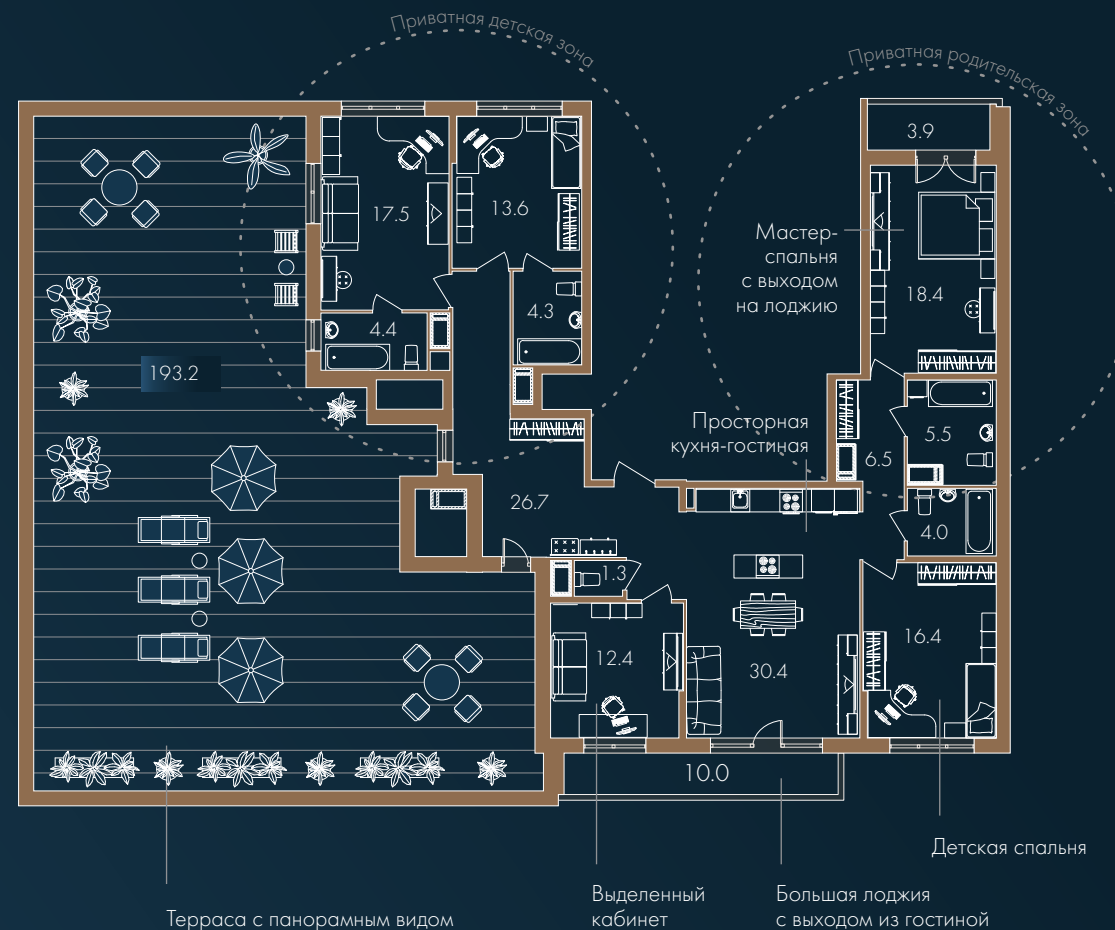

### НАХИМОВ

КЛУБНЫЙ ДОМ  
СЕМЕЙНЫХ КВАРТИР

- ✓ 1 КВАРТИРА НА ЭТАЖЕ
- ✓ КУХНЯ-ГОСТИНАЯ С КУХОННОЙ ЗОНОЙ ПО ЦЕНТРУ
- ✓ 3 МАСТЕР-СПАЛЬНИ
- ✓ 4 ВАННЫЕ КОМНАТЫ И ГОСТЕВОЙ САУЗЕЛ
- ✓ СОБСТВЕННАЯ ТЕРРАСА
- ✓ ОКНА НА 3 СТОРОНЫ СВЕТА