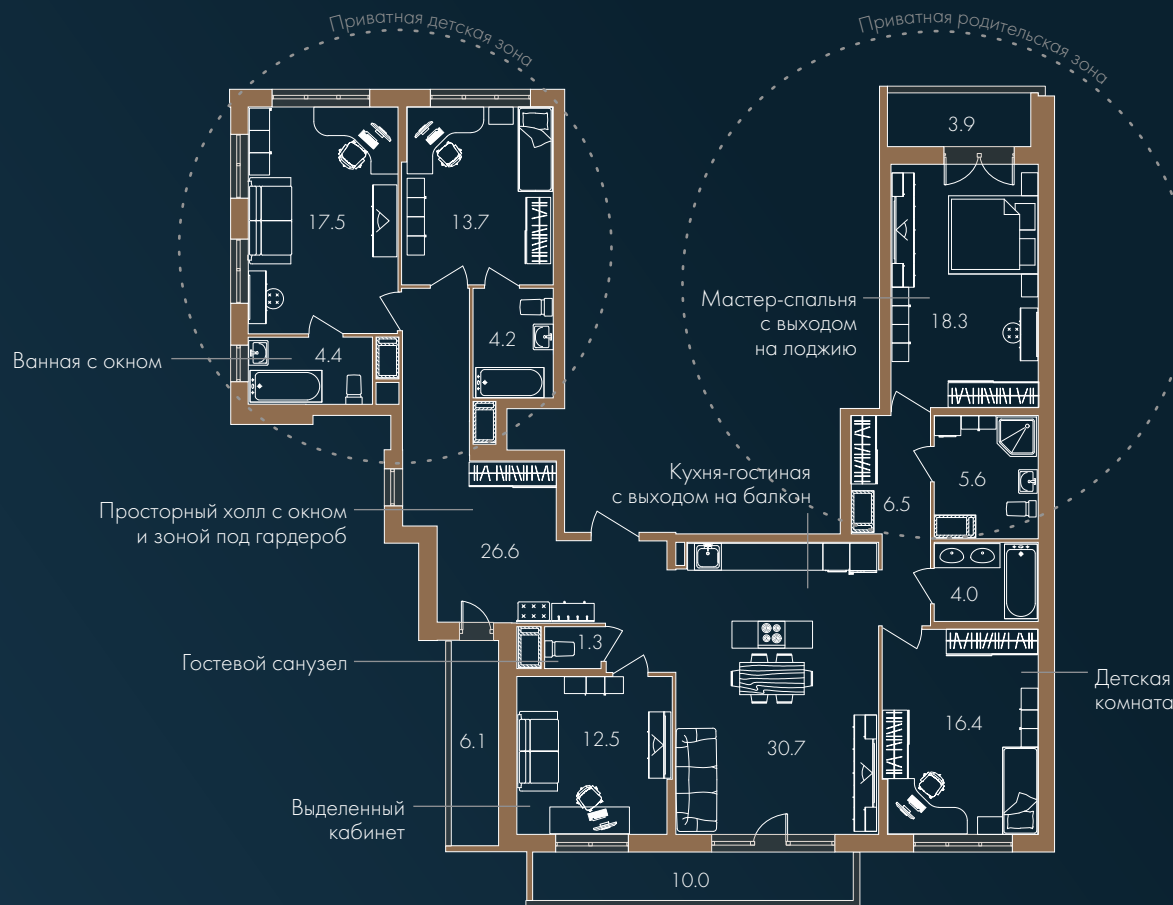

### НАХИМОВ

КЛУБНЫЙ ДОМ  
СЕМЕЙНЫХ КВАРТИР

- ✓ 1 КВАРТИРА НА ЭТАЖЕ
- ✓ КУХНЯ-ГОСТИНАЯ С КУХОННОЙ ЗОНОЙ ПО ЦЕНТРУ
- ✓ 3 МАСТЕР-СПАЛЬНИ
- ✓ 4 ВАННЫЕ КОМНАТЫ И ГОСТЕВОЙ САУЗЕЛ
- ✓ ВАННАЯ С ОКНОМ
- ✓ 2 ЛОДЖИИ И БАЛКОН
- ✓ ОКНА НА 3 СТОРОНЫ СВЕТА